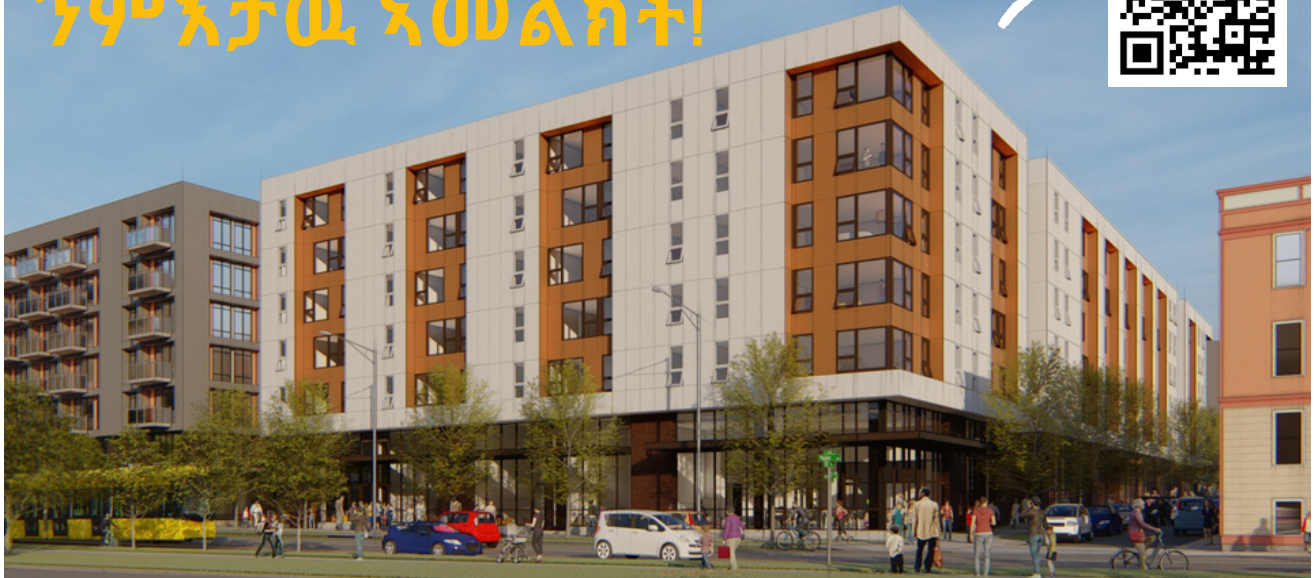

13th & Fir FAMILY HOUSING

📍 115 13th Ave, Seattle, WA 98122

☎ 206-584-7723

✉ 13fir@scidpda.org

🌐 13fir.com

አብዚ ክረምቲ እዚ ንምእታዉ ኣመልክት!

ክብራት ዘይኮኑ ኣፓርትመንታት ንስድራቤታት

13th & Fir FAMILY HOUSING 156 ክብር ዘይኮኑ ኣፓርትመንታት ንክባቢ Yesler Terrace ይህቡ። እቶም ናይ ኣፓርትመንት ክፍሊታት ዝተፈለለዩ በዝሒ ንዘለዎም ስድራቤታት ዝተመደቡ እዮም፡ ከም ስቲዲዮ፣ በዓል 1 መደቀሲ፣ በዓል 2 መደቀሲ፣ በዓል 3 መደቀሲ፣ በዓል 4 መደቀሲ ኣፓርትመንታት ከኣ ኣለዎም። 13th & Fir FAMILY HOUSING ካብ Bailey Gatzert መገእታ ቤት ትምህርቲ መንገዲ ተሳጊርካ ኣብ ጥቃ Central District፣ Little Saigon፣ ከምኡውን ሲያትል ዩኒቨርሲቲ ምስ Denise Louie Education Center ኣብ ሓደ ህንጻ እዩ ዝርከብ።